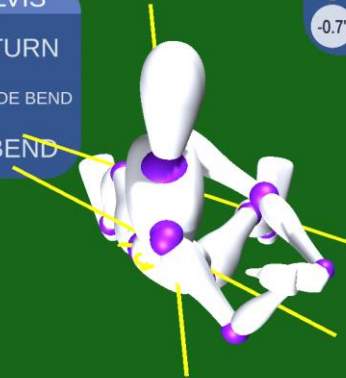

#### PELVIS

- 30° TURN
- 4° SIDE BEND
- 14° BEND

正面 (FACE ON)

後方 (DTL)

背後 (BEHIND)

SHOULDERS

-86° TURN  
-40° SIDE BEND  
0° BEND

CHEST

1.4" SWAY  
0.8" LIFT

PELVIS

1.7" SWAY  
-0.7" LIFT

PELVIS

-30° TURN  
-4° SIDE BEND  
14° BEND

SHOULDERS

-86° TURN  
-40° SIDE BEND  
0° BEND

PELVIS

-30° TURN  
-4° SIDE BEND  
14° BEND

CHEST

1.4" SWAY  
0.8" LIFT

PELVIS

1.7" SWAY  
-0.7" LIFT

SHOULDERS

-86° TURN  
-40° SIDE BEND  
0° BEND

PELVIS