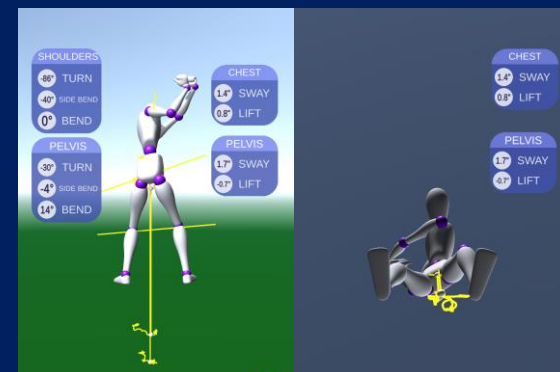

②Body Positions (体の位置)

- ・Pelvis (骨盤の移動・上下動)
- ・Chest (胸の移動・上下動)
- ・Knee (左右の膝の移動・上下動)