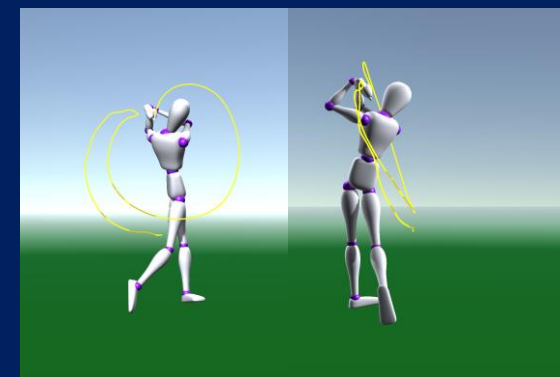

③Static (指標)

- ・Mid Hand Path (手の軌道)

3. スウィングのデータが見れるメリットは？

これまでのゴルフレッスンでは、主にビデオ映像に対してコーチ自らが線を引いて、ゴルファーに説明するレッスンスタイルが主流でした。その場合は、肩の回転角度などはモニター画面を見ながら手動で線を引くので、憶測に頼るしかありませんでした。

SPORTS BOX AIでは、AIによる自動解析で、スウィングに関するデータがオートマチックで確認できるので、憶測に頼る事なく正確な診断が可能になります。