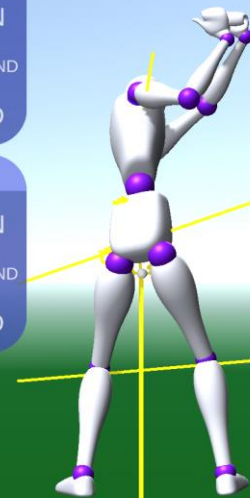

SHOULDERS

- -86° TURN
- -40° SIDE BEND
- 0° BEND

CHEST

- 1.4" SWAY
- 0.8" LIFT

PELVIS

- 1.7" SWAY
- -0.7" LIFT

PELVIS

- -30° TURN
- -4° SIDE BEND
- 14° BEND

正面 (FACE ON)

後方 (DTL)

背後 (BEHIND)