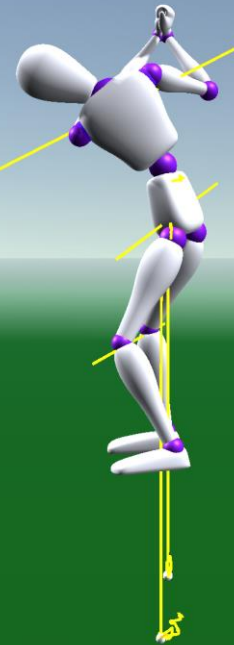

#### SHOULDERS

- 86° TURN
- 40° SIDE BEND
- 0° BEND

-30° TURN  
-4° SIDE BEND  
14° BEND

CHEST

1.4" SWAY  
0.8" LIFT

PELVIS

1.7" SWAY  
-0.7" LIFT

SHOULDERS

-86° TURN  
-40° SIDE BEND  
0° BEND

PELVIS

-30° TURN  
-4° SIDE BEND  
14° BEND

CHEST

1.4" SWAY  
0.8" LIFT

PELVIS

1.7" SWAY  
-0.7" LIFT

下部 (BELOW)

上空 (ABOVE)

前方 (FROM TARGET)

正面からの撮影だけで、計6方向のあらゆる角度からのスウィングチェックが可能！ツアープロとの比較も出来ます。プロ達と同じ科学的なスウィングチェックをあなたにも！