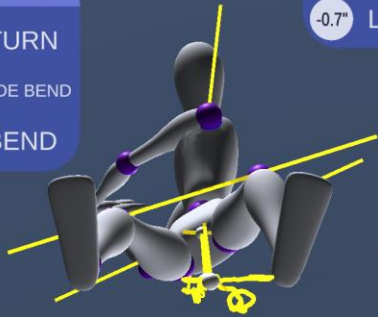

#### PELVIS

- 30° TURN
- 4° SIDE BEND
- 14° BEND

正面 (FACE ON)

後方 (DTL)

背後 (BEHIND)

SHOULDERS

-86° TURN  
-40° SIDE BEND  
0° BEND

CHEST

1.4" SWAY  
0.8" LIFT

PELVIS

1.7" SWAY  
-0.7" LIFT

PELVIS

-30° TURN  
-4° SIDE BEND  
14° BEND

SHOULDERS

-86° TURN  
-40° SIDE BEND  
0° BEND

PELVIS